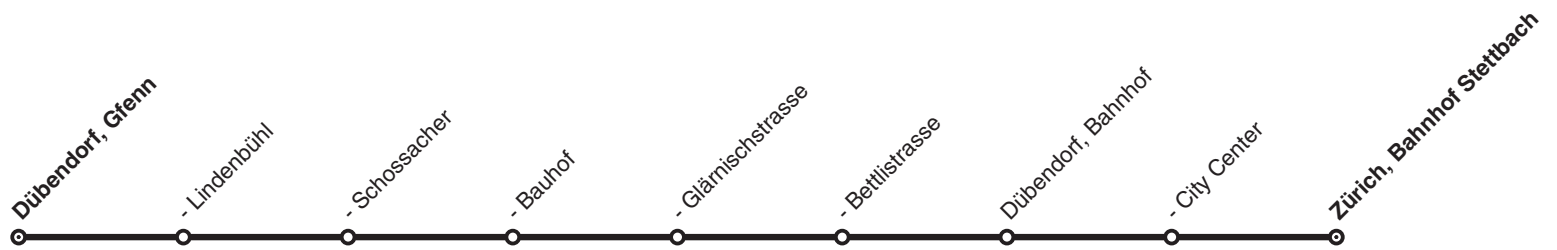

Dübendorf, Gfenn → Dübendorf, Bahnhof

→ **Montag - Freitag**

VERKEHRSHINWEIS									A		A	A	A	A
Dübendorf, Gfenn		5.53	6.08	6.23	6.38	usw.	19.38	20.00	20.30	alle	22.30	23.00	23.30	0.00
- Lindenbühl		5.54	6.09	6.24	6.39	bis	19.39	20.00	20.30	30	22.30	23.00	23.30	0.00
- Schossacher		5.55	6.10	6.25	6.40		19.40	20.01	20.31	Min	22.31	23.01	23.31	0.01
- Bauhof		5.56	6.11	6.26	6.41		19.41	20.02	20.32		22.32	23.02	23.32	0.02
- Glärnischstrasse		5.57	6.12	6.27	6.42		19.42	20.03	20.33		22.33	23.03	23.33	0.03
- Bettlistrasse		5.58	6.13	6.28	6.43		19.43	20.04	20.34		22.34	23.04	23.34	0.04
- Bahnhof	an	5.59	6.14	6.29	6.44		19.44	20.05	20.35		22.35	23.05	23.35	0.05
S9 nach Zürich HB	ab		6.20		6.50		19.50							
S14 nach Zürich HB	ab	6.05		6.35										
- Bahnhof	ab								20.36		22.36	23.06	23.36	0.06
- City Center									20.38		22.38	23.08	23.38	0.08
Zürich, Bahnhof Stettbach	an								20.42		22.42	23.12	23.42	0.12
S3 nach Zürich HB	ab								20.47		22.47	23.17	23.47	0.17

wiederholt sich bis

Samstag

Dübendorf, Gfenn		6.23	alle	7.53	8.08	8.23	8.38	8.53	usw.	18.53	19.08	19.23	19.38
- Lindenbühl		6.24	30	7.54	8.09	8.24	8.39	8.54	bis	18.54	19.09	19.24	19.39
- Schossacher		6.25	Min	7.55	8.10	8.25	8.40	8.55		18.55	19.10	19.25	19.40
- Bauhof		6.26		7.56	8.11	8.26	8.41	8.56		18.56	19.11	19.26	19.41
- Glärnischstrasse		6.27		7.57	8.12	8.27	8.42	8.57		18.57	19.12	19.27	19.42
- Bettlistrasse		6.28		7.58	8.13	8.28	8.43	8.58		18.58	19.13	19.28	19.43
- Bahnhof	an	6.29		7.59	8.14	8.29	8.44	8.59		18.59	19.14	19.29	19.44
S9 nach Zürich HB	ab				8.20		8.50			19.20		19.50	
S14 nach Zürich HB	ab	6.35		8.05		8.35		9.05		19.05		19.35	

wiederholt sich bis

wiederholt sich bis

A=fährt ab Dübendorf, Bhf. weiter als Linie 752 nach Bhf. Stettbach